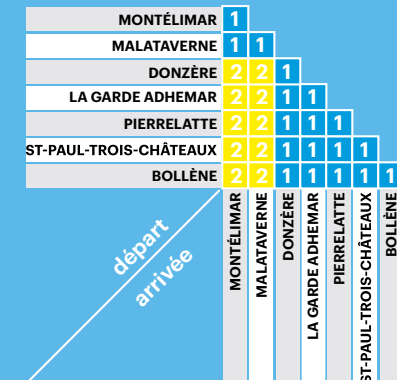

TRANSPORTEUR
SRADDA • 04 75 05 26 26

L : lundi M : mardi Me : mercredi
J : jeudi V : vendredi S : samedi
DF : dimanche et fêtes

Aucun service ne circule les jours fériés.

CALENDRIER SCOLAIRE DRÔME

Rentrée des classes :
Jeudi 1er septembre 2022

Vacances de la Toussaint :
du Samedi 22/10/2022
au Dimanche 06/11/2022

Vacances de Noël :
du Samedi 17/12/2022
au Lundi 02/01/2023

Vacances d'hiver :
du Samedi 04/02/2023
au Dimanche 19/02/2023

Vacances de printemps :
du Samedi 08/04/2023
au Dimanche 23/04/2023

Ascension :
du Jeudi 18/05/2023
au Dimanche 21/05/2023

Vacances d'été :
à compter du
Samedi 08/07/2023

Connectez vous et rejoignez le réseau des covoitureurs
movici.auvergnerhonealpes.fr

Nota : Aucun service ne circule les jours fériés

Ces horaires sont accessibles dans la limite des places disponibles.
PENSEZ A ANTICIPER VOTRE ACHAT DE BILLETS.

Points d'arrêts accessibles aux personnes à mobilités réduites. Il est recommandé d'informer le transporteur au préalable par téléphone. Pour les points d'arrêts non accessibles, un service de substitution existe. La réservation auprès du transporteur est nécessaire.