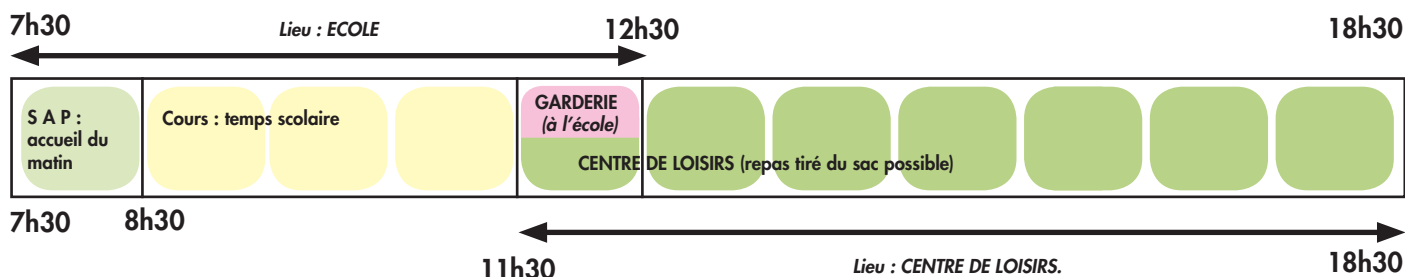

Mercredis :

MÉMO !

Temps du Midi : Deux services de restauration + ateliers d'animation.

T A P : Temps d'Activités Périscolaires facultatif (à partir de 3 ans révolus).

S A P : Service d'Accueil Périscolaire habituel (à partir de 4 ans révolus).

Centre de Loisirs : accueil de loisirs pour les enfants (à partir de 4 ans révolus), durant les mercredis après-midi (les enfants sont pris en charge dès 11h30 et dirigés vers les locaux du centre) et les vacances scolaires.

Garderie du mercredi : service spécifique d'aide aux familles qui ne peuvent pas récupérer leur enfant à 11h30, le mercredi matin (Service hors agrément CAF. Les enfants sont gardés à l'école jusqu'à 12h30).

TARIFS :

- ➔ **Temps du Midi :** 3,30 euros le repas (tarif unique) + cotisation annuelle d'accès au service, modulée selon QF (soit de 3 à 7 euros/an).
- ➔ **S A P :** facturé à la 1/2 heure (et non plus à l'heure).
- ➔ 45 min **T A P** = 30 min **S A P**
- ➔ **T A P & S A P :** tarifs modulés selon le quotient familial CAF (soit la 1/2 heure : entre 0,68 et 1,20 euros selon QF).
- ➔ **Garderie du mercredi :** tarif forfaitaire de 2,50 euros (hors contrat CAF).