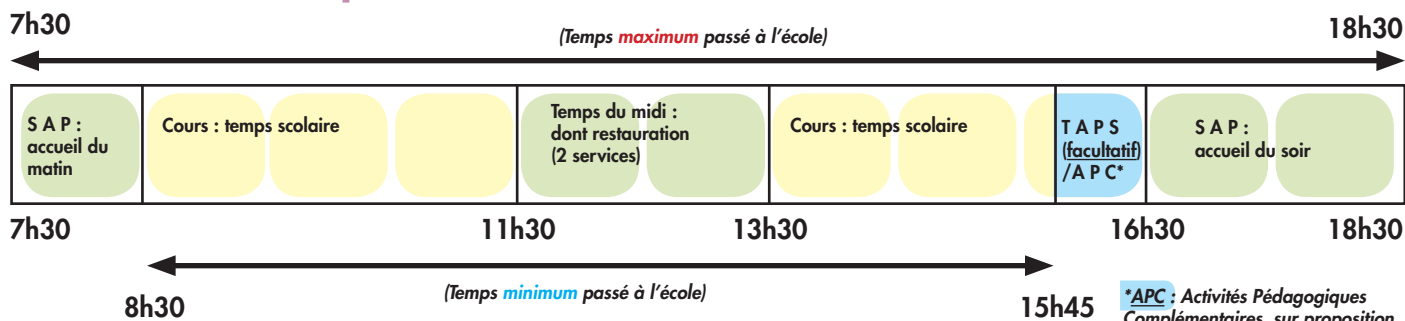

# NOUVEAUX RYTHMES SCOLAIRES

La semaine à l'école de Malataverne, à partir de SEPTEMBRE 2014 :

## Lundis, mardis, jeudis et vendredis :

## MÉMO !

**Temps du Midi :** Deux services de restauration + ateliers d'animation.

**T A P :** Temps d'Activités Périscolaires facultatif (à partir de 3 ans révolus).

**S A P :** Service d'Accueil Périscolaire habituel (à partir de 4 ans révolus).